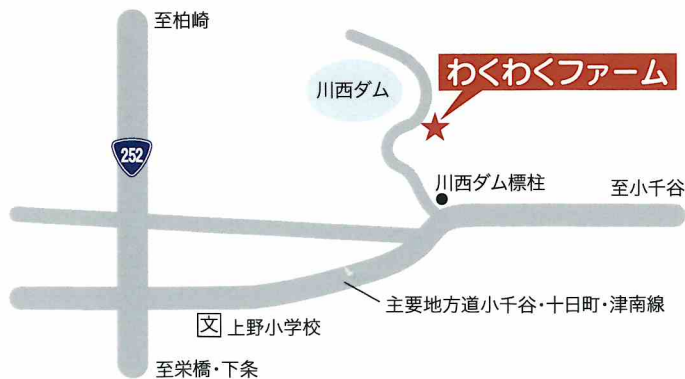

地方発送承ります!

ゆうパックで
お送りします。